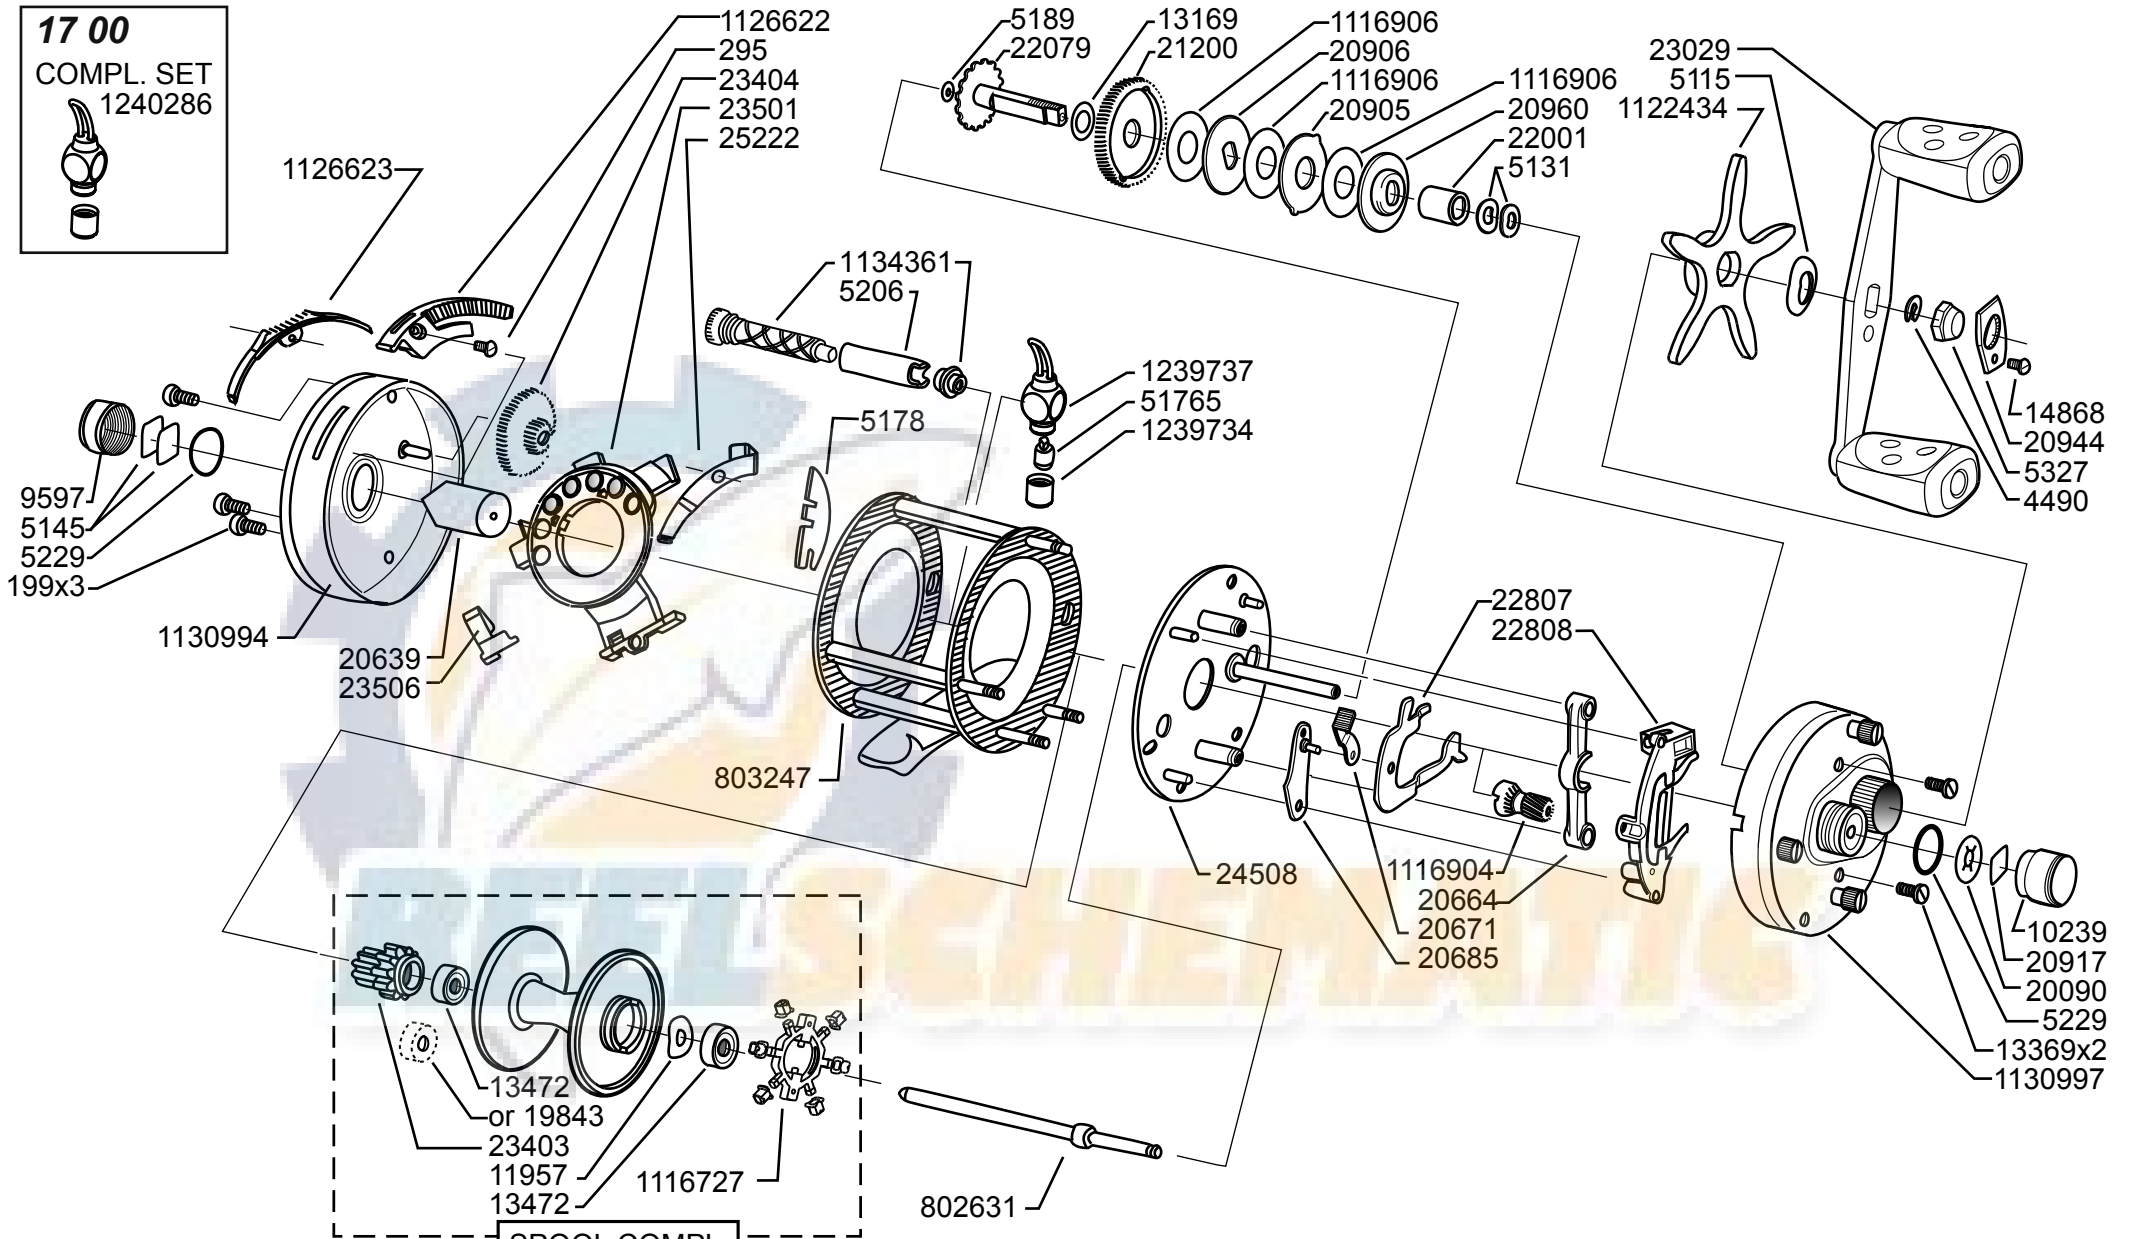

**17 00**

COMPL. SET  
1240286

SPOOL COMPL.  
SILVER  
1124260

Please specify reel model number and number in reelfoot when ordering parts

Vid beställning av reservdelar bör alltid rulltyp och nummerbeteckning under rullfoten anges

# Ambassadeur 6500 CS Mag 17 01

1130035 Gun Metal

34-12556-2